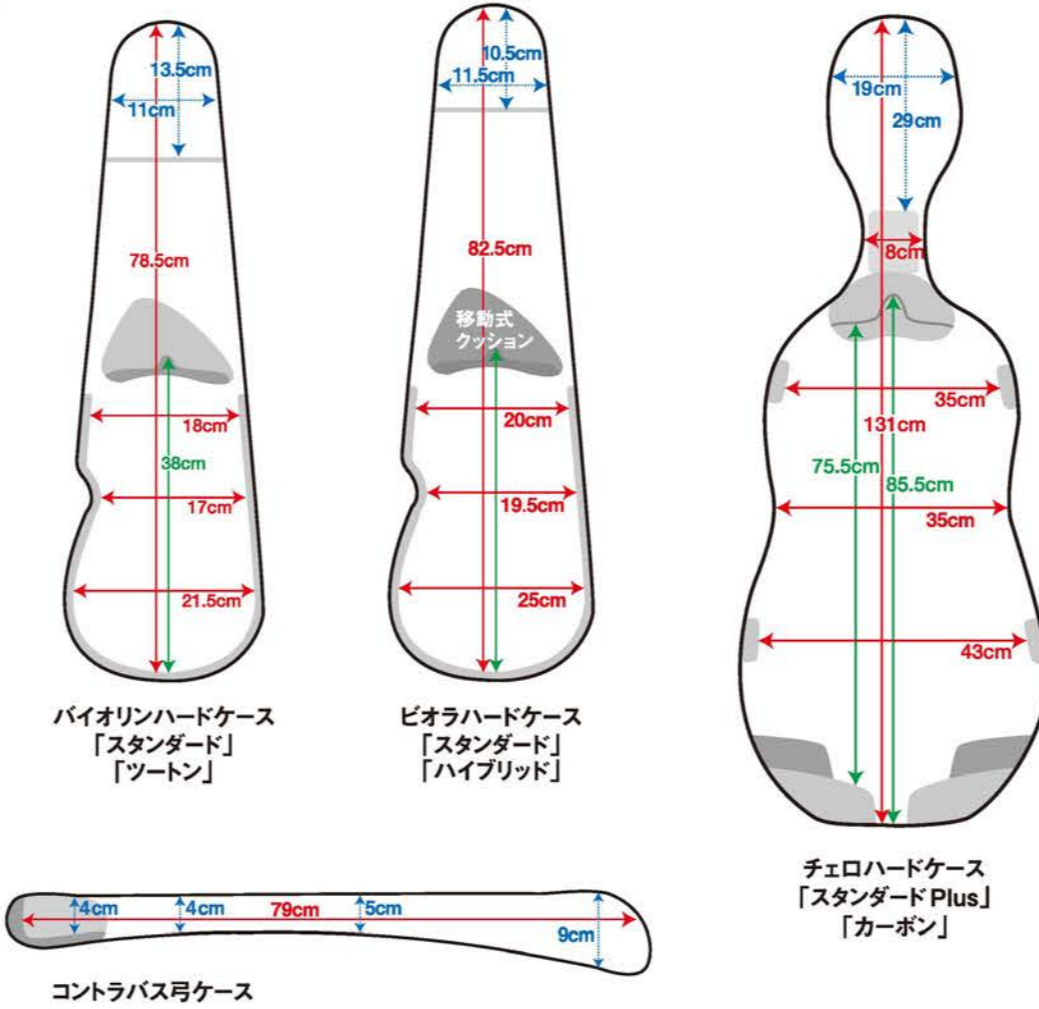

カーボン繊維が透過した  
美しいヴィジュアル

チェロハードケース  
「カーボン」

¥209,000 (税抜価格¥190,000)

重さ: 約3.5kg 全3色

外装: カーボン製

ナチュラルブラック  
ナチュラルレッド  
ナチュラルブルー  
※カーボンファイバーシートが透過して見えます。

[付属品・内装部品]  
内装色: ブラック  
小物ポケット  
弓ホルダー×2  
ストラップ×2

サイズ表